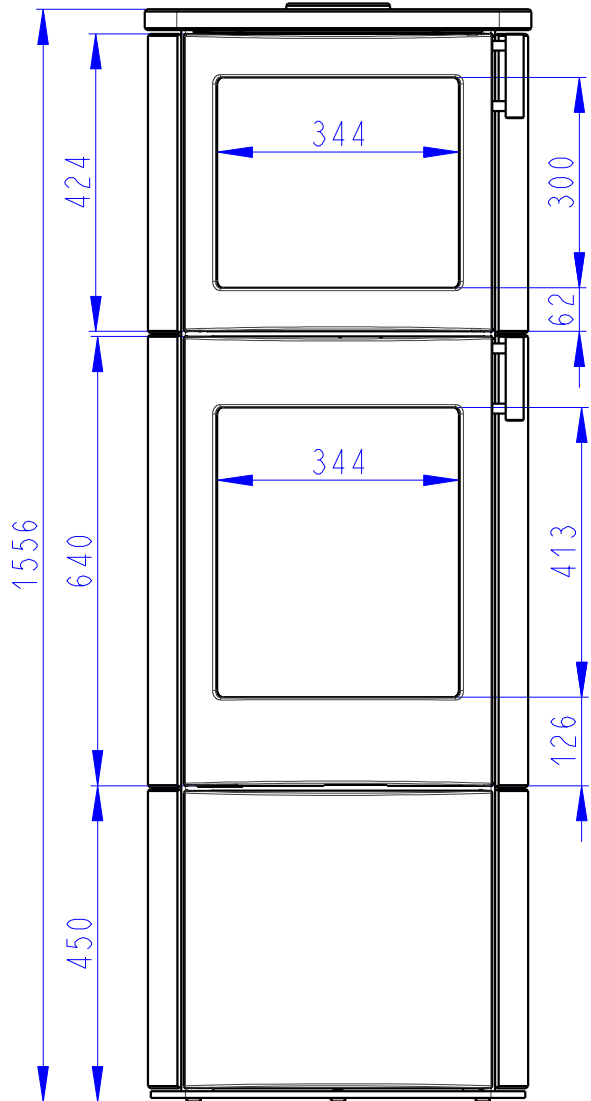

LAMIA 02 BF

TOUT SOAPSTONE
 SOAPSTONE KOMPLETT
 FULL SOAPSTONE

289kg

Arrivée d'air central
 Zentralluftzufuhr
 Central air inlet

Air primaire
 Air secondaire
 Air tertiaire
 Primärluft
 Sekundärluft
 Tertiärluft
 Primary air
 Secondary air
 Tertiary air