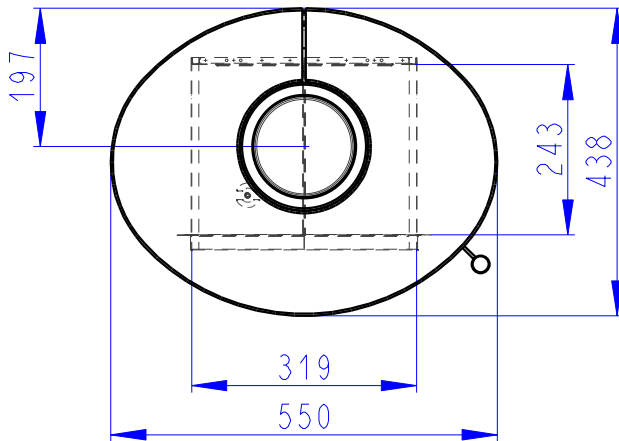

LAMIA 02 BF

TOUT SOAPSTONE
 SOAPSTONE KOMPLETT
 FULL SOAPSTONE

289kg

Arrivée d'air central
 Zentralluftzufuhr
 Central air inlet

Air primaire
 Air secondaire
 Air tertiaire
 Primärluft
 Sekundärluft
 Tertiärluft
 Primary air
 Secondary air
 Tertiary air