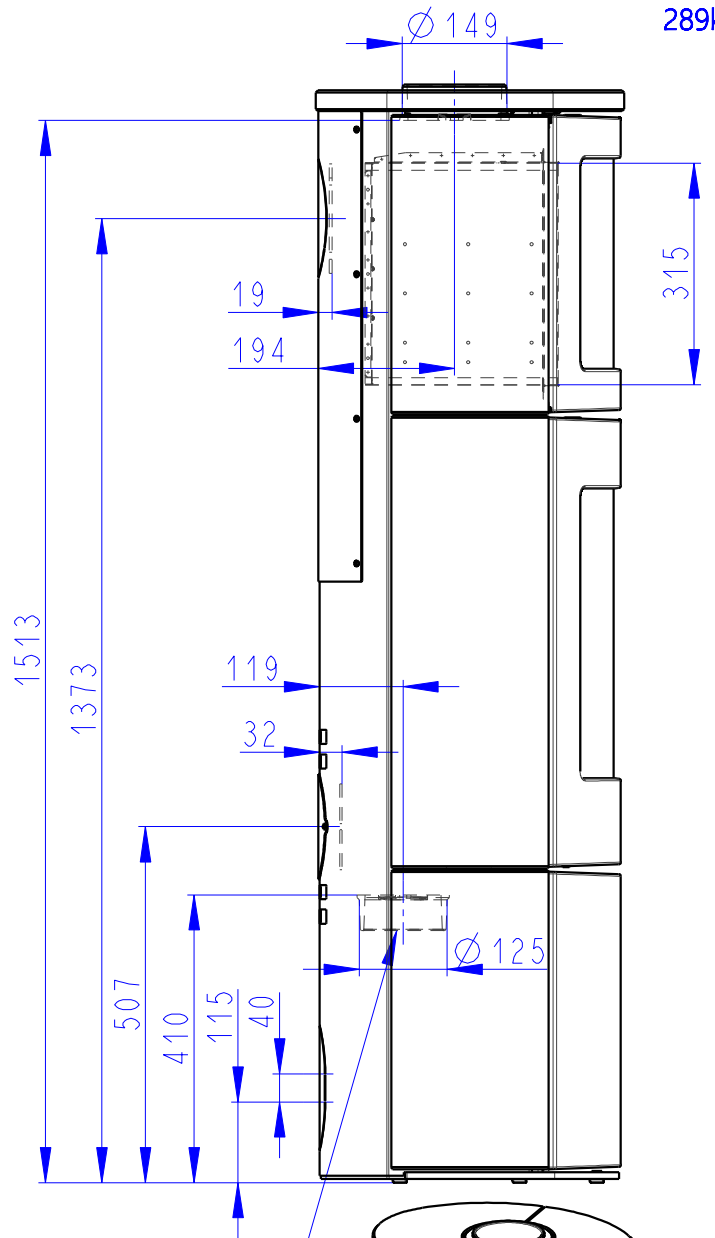

LAMIA 02 BF

TOUT SOAPSTONE
 SOAPSTONE KOMPLETT
 FULL SOAPSTONE

289kg

Arrivée d'air central
 Zentralluftzufuhr
 Central air inlet

Air primaire
 Air secondaire
 Air tertiaire
 Primärluft
 Sekundärluft
 Tertiärluft
 Primary air
 Secondary air
 Tertiary air