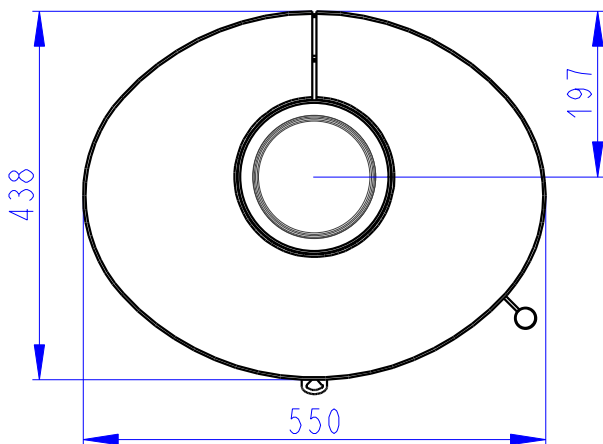

LAMIA 02 T

TOUT SOAPSTONE
SOAPSTONE KOMPLETT
FULL SOAPSTONE

175kg

Arrivée d'air central
Zentralluftzufuhr
Central air inlet

Air primaire
Air secondaire
Air tertiaire
Primärluft
Sekundärluft
Tertiärluft
Primary air
Secondary air
Tertiary air