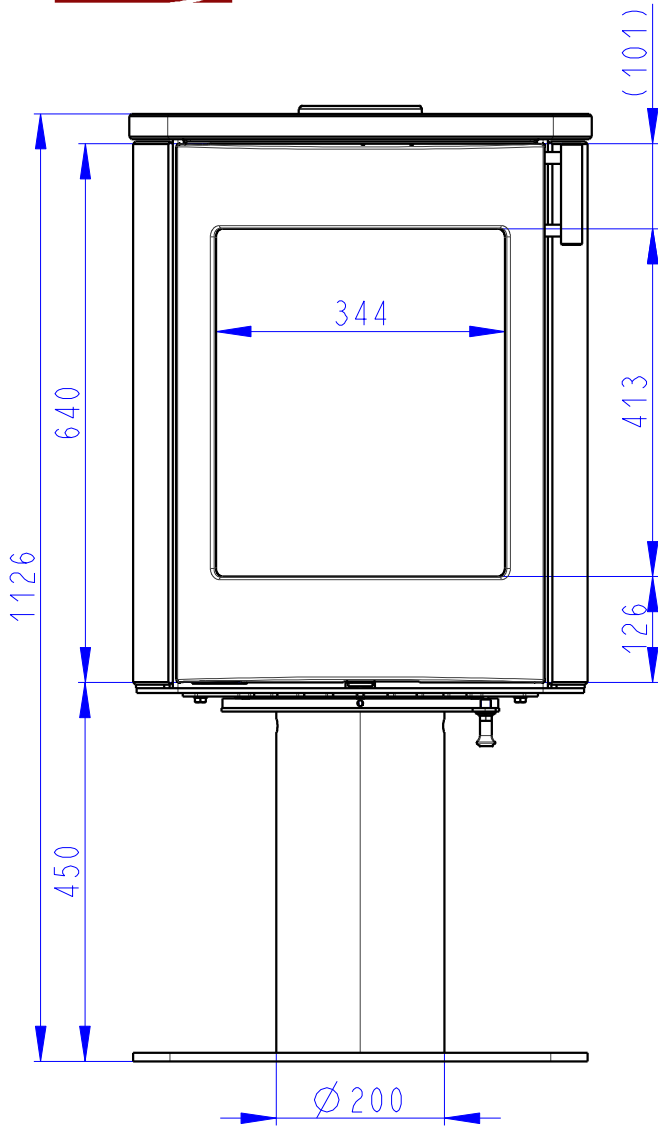

LAMIA 02 T

TOUT SOAPSTONE
SOAPSTONE KOMPLETT
FULL SOAPSTONE

175kg

Arrivée d'air central
Zentralluftzufuhr
Central air inlet

Air primaire
Air secondaire
Air tertiaire
Primärluft
Sekundärluft
Tertiärluft
Primary air
Secondary air
Tertiary air