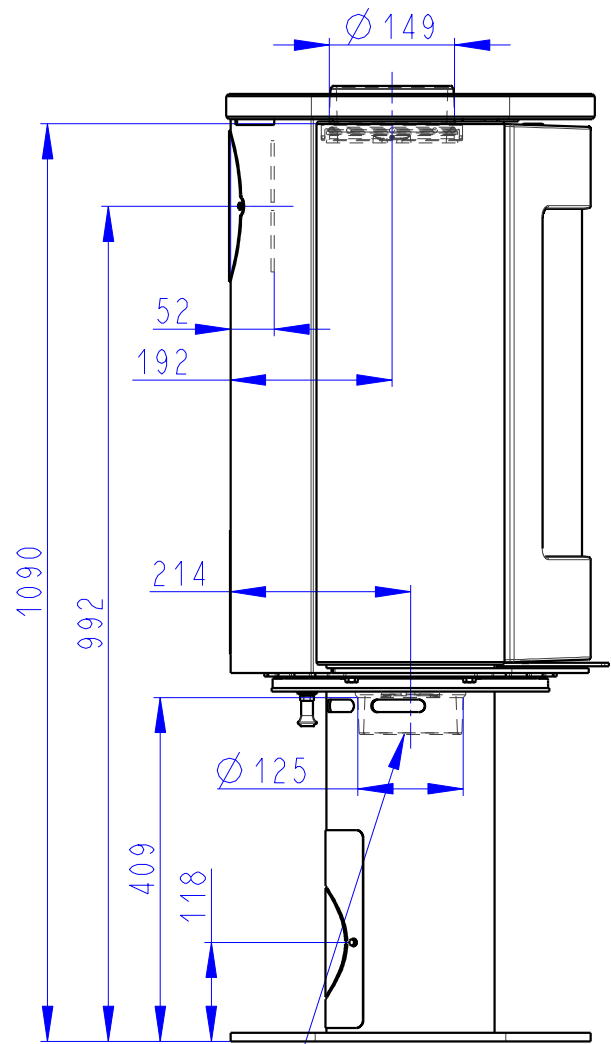

LAMIA 02 T

TOUT SOAPSTONE
SOAPSTONE KOMPLETT
FULL SOAPSTONE

175kg

Arrivée d'air central
Zentralluftzufuhr
Central air inlet

Air primaire
Air secondaire
Air tertiaire
Primärluft
Sekundärluft
Tertiärluft
Primary air
Secondary air
Tertiary air